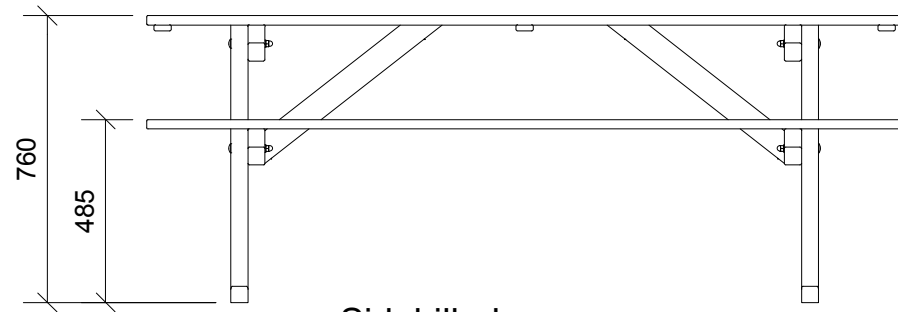

Park bæk		
LE 20883	HOVEDTEGNING	mål : 1:20

Ben og vanger:
-Lærk reglar 45x95 mm.

Bæk og bord:
-Kalmar lærk 25 mm.

Sidebillede

Perspektiv

Plan