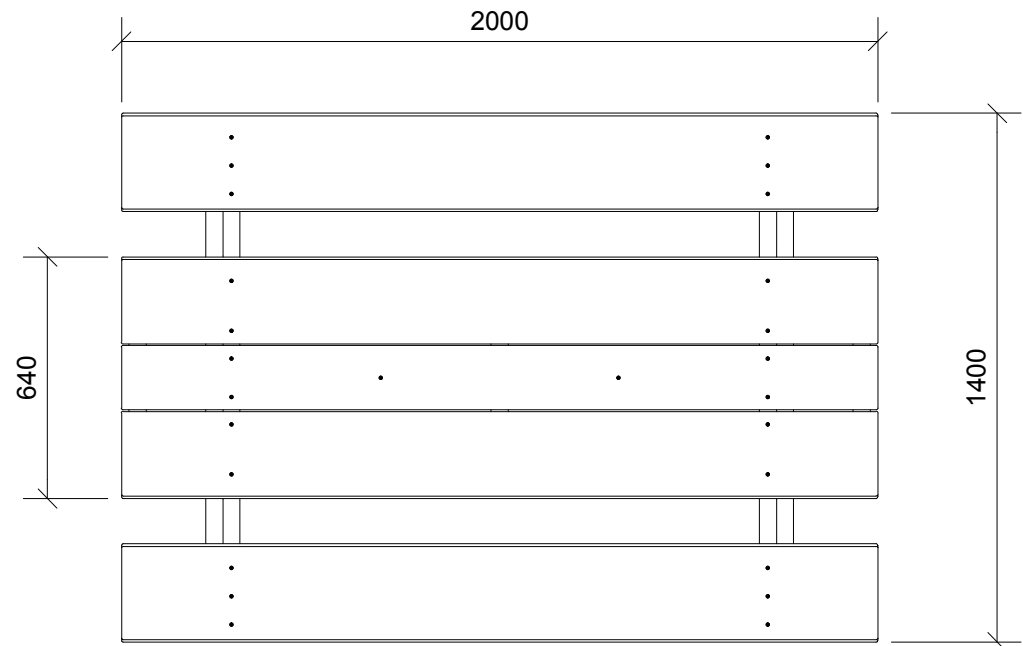

Park bæk		
LE 20883	HOVEDTEGNING	mål : 1:20

Ben og vanger:
-Lærk reglar 45x95 mm.

Bæk og bord:
-Kalmar lærk 25 mm.

Sidebillede

Perspektiv

Plan